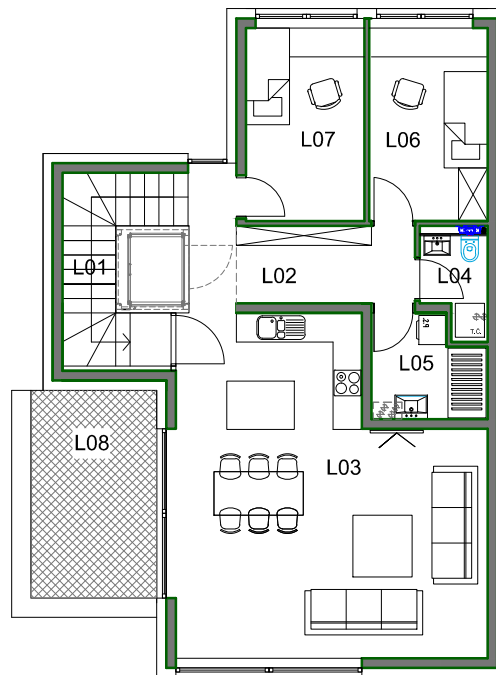

STANOVANJE L2 NADSTROPJE

DVOSTANOVANJSKA STAVBA L

STANOVANJE L2 TERASA

STANOVANJE L2, 1 NAD. STAVBA L		
L01	stopnišče	10.07m ²
L02	hodnik	8.95m ²
L03	dnevna soba z kuh.+j.k.	40.58m ²
L04	wc	2.55m ²
L05	kopalnica	4.68m ²
L06	soba	9.80m ²
L07	soba	9.80m ²
L08	terasa	2.80m ² /11.18m ² /
L09	shramba št.2 v PT	2.36m ²
		91.59m ²

STANOVANJE L2 TERASA STAVBA L		
L10	hodnik	5.89m ²
L11	spalnica	15.32m ²
L12	garderoba	4.77m ²
L13	kopalnica	5.04m ²
L14	terasa 2	4.05m ² /16.20m ² /
L15	terasa 3	1.56m ² /6.24m ² /
		36.63m ²

L16	zelena streha 1	3.52m ² /14.11m ² /
L17	zelena streha 2	1.47m ² /5.90m ² /