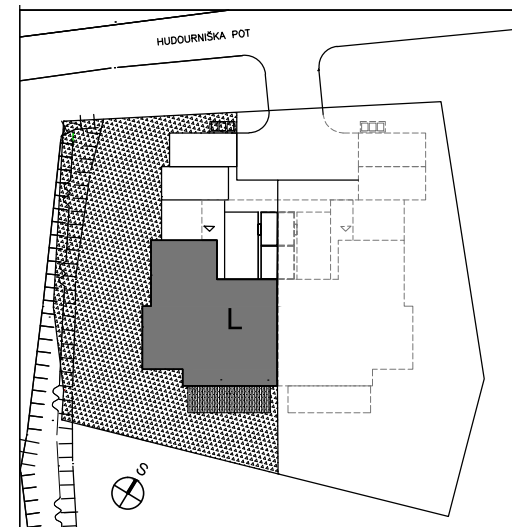

STANOVANJE L2 NADSTROPJE

DVOSTANOVANJSKA STAVBA L

STANOVANJE L2 TERASA

STANOVANJE L2, 1 NAD. STAVBA L		
L01	stopnišče	10.07m ²
L02	hodnik	8.95m ²
L03	dnevna soba z kuh.+j.k.	40.58m ²
L04	wc	2.55m ²
L05	kopalnica	4.68m ²
L06	soba	9.80m ²
L07	soba	9.80m ²
L08	terasa	2.80m ² /11.18m ² /
L09	shramba št.2 v PT	2.36m ²
		91.59m ²

STANOVANJE L2 TERASA STAVBA L		
L10	hodnik	5.89m ²
L11	spalnica	15.32m ²
L12	garderoba	4.77m ²
L13	kopalnica	5.04m ²
L14	terasa 2	4.05m ² /16.20m ² /
L15	terasa 3	1.56m ² /6.24m ² /
		36.63m ²

L16	zelena streha 1	3.52m ² /14.11m ² /
L17	zelena streha 2	1.47m ² /5.90m ² /