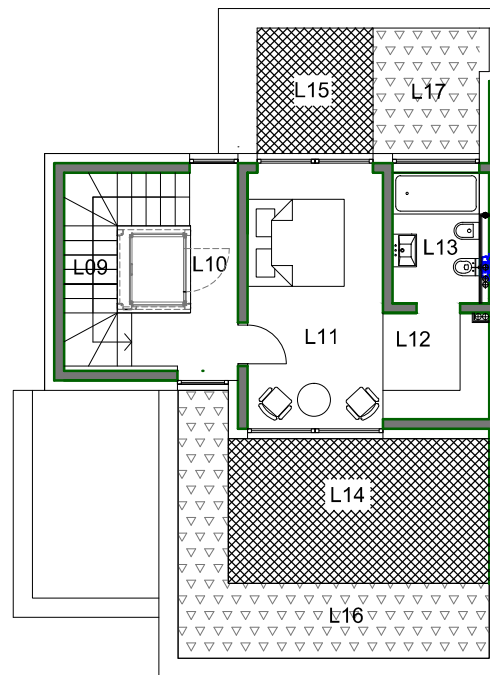

STANOVANJE L2 NADSTROPJE

DVOSTANOVANJSKA STAVBA L

STANOVANJE L2 TERASA

STANOVANJE L2, 1 NAD. STAVBA L		
L01	stopnišče	10.07m ²
L02	hodnik	8.95m ²
L03	dnevna soba z kuh.+j.k.	40.58m ²
L04	wc	2.55m ²
L05	kopalnica	4.68m ²
L06	soba	9.80m ²
L07	soba	9.80m ²
L08	terasa	2.80m ² /11.18m ² /
L09	shramba št.2 v PT	2.36m ²
		91.59m ²

STANOVANJE L2 TERASA STAVBA L		
L10	hodnik	5.89m ²
L11	spalnica	15.32m ²
L12	garderoba	4.77m ²
L13	kopalnica	5.04m ²
L14	terasa 2	4.05m ² /16.20m ² /
L15	terasa 3	1.56m ² /6.24m ² /
		36.63m ²

L16	zelena streha 1	3.52m ² /14.11m ² /
L17	zelena streha 2	1.47m ² /5.90m ² /